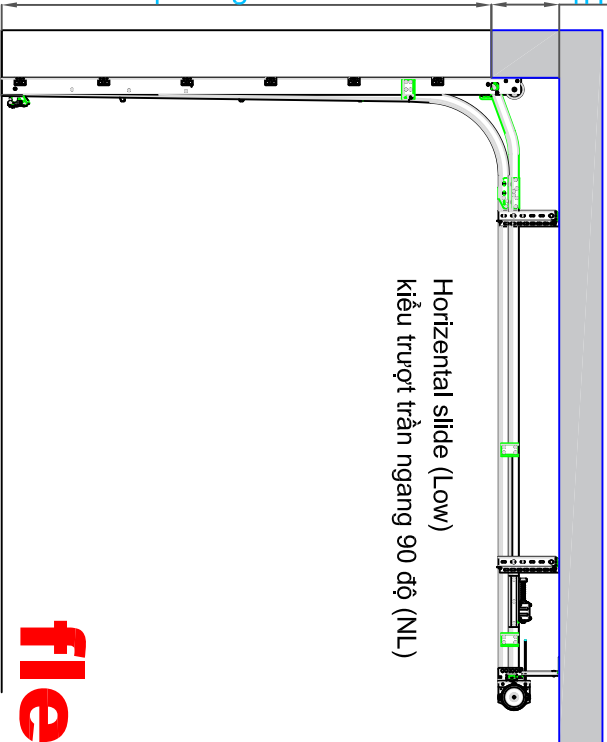

opening door=h

$h1 \Rightarrow 200 < 420$

Horizontal slide (Low)
kiểu trượt trần ngang 90 độ (NL)

flexiforce
Innovation for overhead doors

ASTECH
www.astech-vn.com

OVERHEAD SECTION DOORS - CỬA TRƯỢT TRẦN