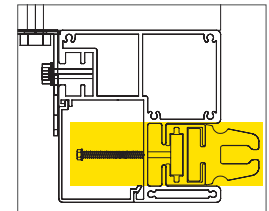

**Dettaglio montante/
Upright detail:**

Copri-rullo/Cover

K-OT

K-CT

K-XCT

Descrizione/
Description **REPLAY 3.1 - PORTA RAPIDA AUTORIPARANTE / HIGH SPEED SELF REPAIRING DOORS**

LOGISTIC SOLUTIONS

Kopron s.p.a. Via I Maggio SN - 20064 Gorgonzola (MI) Tel. 02/921521 Fax 02/92152921 - kopron@kopron.com - www.kopron.com